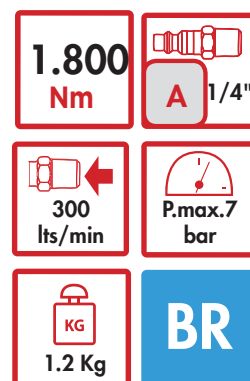

FICHA DE PRODUCTO - TECHNICAL CHARACTERISTICS

TALADRO NEUMÁTICO REVERSIBLE M10

COD: 3.100.010

EAN: 8434406402595

8434406402595

APLICACIONES/ DESCRIPTION

- * Taladro neumático reversible con cuerpo de aluminio y reductor planetario de alta resistencia./ Reversible pneumatic drill with aluminum body and high resistance planetary reducer.
- Reversible con portabrocas automático y juego de brocas ./ Reversible with automatic chuck and bit set.