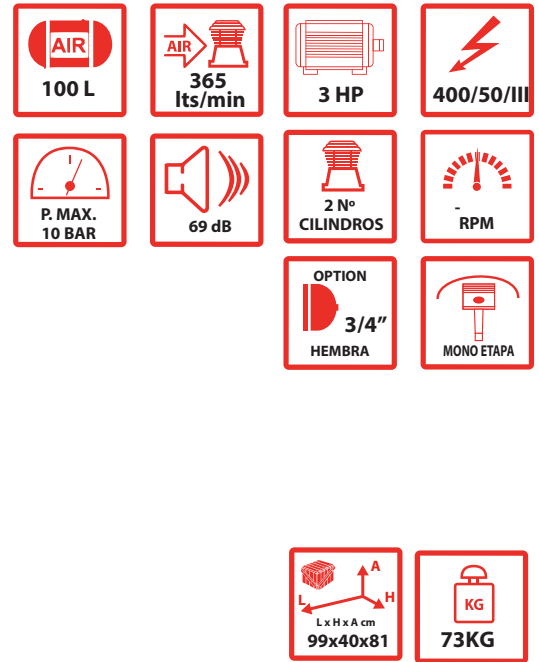

SNV 10035T

COD: 1.100.121

EAN: 8434406101450

+ INFO

CARACTERÍSTICAS | CHARACTERISTICS | CARACTÉRISTIQUES | EIGENSCHAFTEN

ES: Electrocompresor portátil 3Hp/100 Lts apto para trabajos profesionales. Montado sobre ruedas.

EN: Portable electrocompressor 3Hp/100 Lts suitable for professional work.- Mounted on wheels.

FR: Électrocompresseur portable 3Hp/100 Lts adapté au travail professionnel.- Monté sur roulettes.

D: Tragbarer Elektrokompresor 3 PS/100 l, geeignet für professionelle Arbeiten.- Auf Rädern montiert.