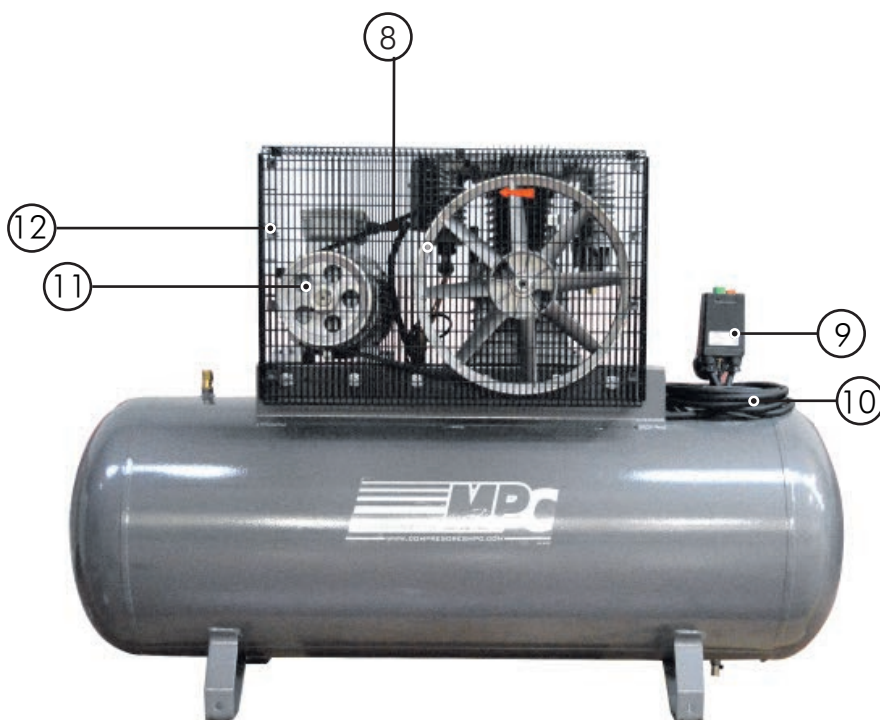

COD. 1.111.047

A

B

COD. 1.111.047

A

REF.	DESCRIPCIÓN	CODIGO	Nº PIEZAS
1	ES- CABEZAL EN- HEAD FR- DIRIGER PT- CABEÇA	1.100.43	1
2	ES- CARTUCHO FILTRO ASPIRACIÓN EN- SUCTION FILTER CARTRIDGE FR- CARTOUCHE DE FILTRE D'ASPIRATION PT- CARTUCHO DE FILTRO DE SUCCÃO		1
3	ES- MOTOR 5.5 HP EN- HONDA 5.5 HP FR- HONDA 5.5 HP PT- HONDA MOTOR 5.5 HP	2.312.136	1
4	ES- VALVULA SEGURIDAD EN- SAFETY VALVE FR- SOUPAPE DE SÉCURITÉ PT- VALVULA DE SEGURANÇA	2.331.311	1
5	ES- GRIFO PURGA EN- PURGE TAP FR- ROBINET DE PURGE PT- TORNEIRA DE PURGA	2.333.577	1
6	ES- VALVULA RETENCIÓN EN- VALVULA DE RETENÇÃO FR- CLAPET ANTI-RETOUR PT- VALVULA DE RETENÇÃO	6.101.420	1
7	ES- TUBO CARGA EN- TUBO CARGA FR- TUBE DE CHARGE PT- TUBO CARGA	6.101.420	1

B

REF.	DESCRIPCIÓN	CODIGO	Nº PIEZAS
8	ES- CORREA EN- STRAP FR- SANGLE PT- CORREIA		1
9	ES- PRESOSTATO EN- PRESSURE SWITCH FR- PRESSOSTAT PT- INTERRUPTOR DE PRESSÃO	2.322.113	1
10	ES- CABLE III EN- LEAD III FR- PLOMB III PT- LEAD III	2.322.113	1
11	ES- POLEA MOTOR EN- ENGINE PULLEY FR- POULIE MOTEUR PT- POLIA DO MOTOR		1
12	ES- KIT PARRILLA EN- GRILL KIT FR- ENSEMBLE GRIL PT- KIT DE GRELHADOR		
13	ES- KIT 4 PATAS GOMA EN- KIT 4 RUBBER LEGS FR- KIT 4 PIEDS EN CAOUT- CHOU PT- KIT 4 PERNAS DE BORRACHA	6.100.500	1