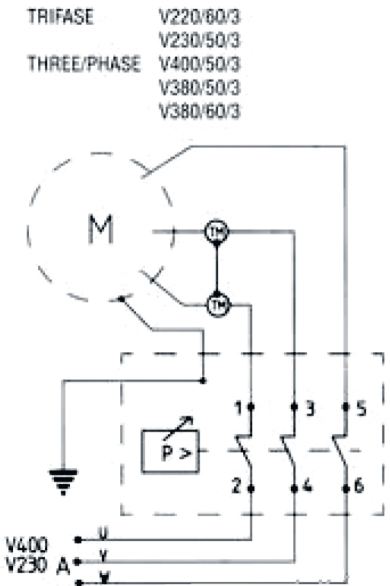

COD. 1.111.047

A

REF.	DESCRIPCIÓN	CODIGO	Nº PIEZAS
1	ES- CABEZAL EN- HEAD FR- DIRIGER PT- CABEÇA	1.100.43	1
2	ES- CARTUCHO FILTRO ASPIRACIÓN EN- SUCTION FILTER CARTRIDGE FR- CARTOUCHE DE FILTRE D'ASPIRATION PT- CARTUCHO DE FILTRO DE SUCCÃO		1
3	ES- MOTOR 5.5 HP EN- HONDA 5.5 HP FR- HONDA 5.5 HP PT- HONDA MOTOR 5.5 HP	2.312.136	1
4	ES- VALVULA SEGURIDAD EN- SAFETY VALVE FR- SOUPAPE DE SÉCURITÉ PT- VALVULA DE SEGURANÇA	2.331.311	1
5	ES- GRIFO PURGA EN- PURGE TAP FR- ROBINET DE PURGE PT- TORNEIRA DE PURGA	2.333.577	1
6	ES- VALVULA RETENCIÓN EN- VALVULA DE RETENÇÃO FR- CLAPET ANTI-RETOUR PT- VALVULA DE RETENÇÃO	6.101.420	1
7	ES- TUBO CARGA EN- TUBO CARGA FR- TUBE DE CHARGE PT- TUBO CARGA	6.101.420	1

B

REF.	DESCRIPCIÓN	CODIGO	Nº PIEZAS
8	ES- CORREA EN- STRAP FR- SANGLE PT- CORREIA		1
9	ES- PRESOSTATO EN- PRESSURE SWITCH FR- PRESSOSTAT PT- INTERRUPTOR DE PRESSÃO	2.322.113	1
10	ES- CABLE III EN- LEAD III FR- PLOMB III PT- LEAD III	2.322.113	1
11	ES- POLEA MOTOR EN- ENGINE PULLEY FR- POULIE MOTEUR PT- POLIA DO MOTOR		1
12	ES- KIT PARRILLA EN- GRILL KIT FR- ENSEMBLE GRIL PT- KIT DE GRELHADOR		
13	ES- KIT 4 PATAS GOMA EN- KIT 4 RUBBER LEGS FR- KIT 4 PIEDS EN CAOUT- CHOU PT- KIT 4 PERNAS DE BORRACHA	6.100.500	1

ESQUEMA ELECTRICO