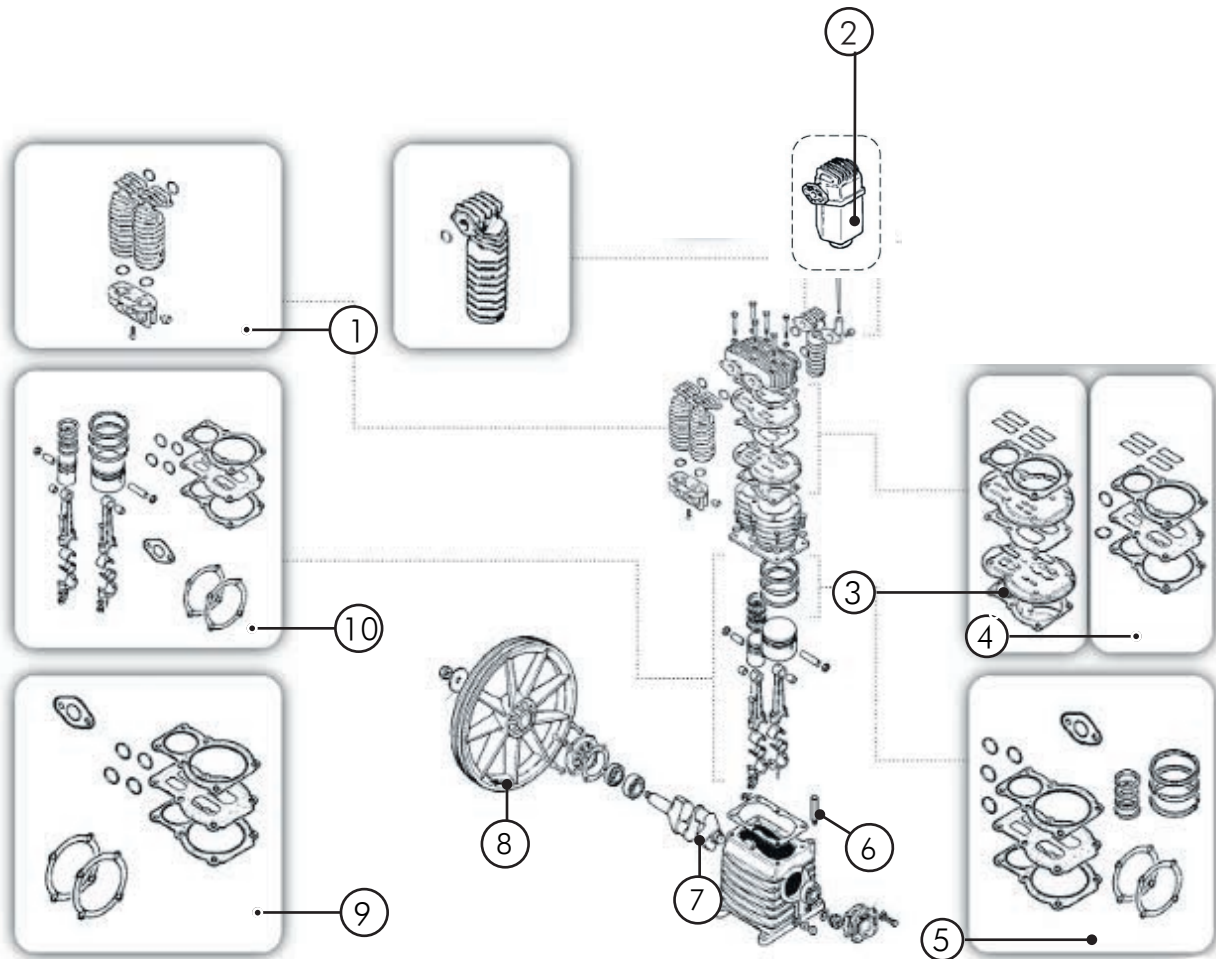

COD. 1.100.41

REF.	DESCRIPCIÓN	CODIGO	Nº PIEZAS
1	ES- KIT REFRIGERADOR ENTRE ETAPAS M750/M1600 EN-COOLER KIT BETWEEN STAGES M750/M1600 FR- KIT REFRIGÉRISEUR ENTRE ETAGES M750/M1600 PT-KIT DE REFRIGERADOR ENTRE ESTÁGIOS M750/M1600	6.101.395	1
2	ES- CARTUCHO RECAMBIO 1.600 EN- SPARE CARTRIDGE 1,600 FR- SPARE CARTRIDGE 1,600 PT- CARTUCHO SOBRESSALENTE 1.600	0.505.107	1
3	ES- KIT PLACA VÁLVULAS M750 EN- KIT PLAQUE VALVE M750 FR- VALVE PLATE KIT M750 PT- KIT DE PLACA DE VÁLVULA M750	6.101.351	1
4	ES- KIT REPARACION 1 X PLACA DE VÁLVULAS M750/1600 EN- REPAIR KIT 1 X VALVE PLATE M750/1600 FR- KIT DE REPARATION 1 X PLAQUE DE SOUPAPE M750/1600 PT- KIT DE REPARO 1 X PLACA DE VÁLVULA M750/1600	6.101.383	1
5	ES- JUEGO DE JUNTAS + SEGMENTOS AP/BP M750 (K30) EN-GASKET SET + SEGMENTS AP/BP M750 (K30) FR- JEU DE JUNTAS + SEGMENTOS AP/BP M750 (K30) PT-CONJUNTO DE JUNTAS + SEGMENTOS AP/BP M750 (K30)	6.101.355	

REF.	DESCRIPCIÓN	CODIGO	Nº PIEZAS
6	ES- CALA ACEITE EN- OIL BREATHER FR- RENIFLARD D'HUILE PT- RESPIRO DE ÓLEO		
7	ES- CIGÜEÑAL EN- CRANKSHAFT FR- VILEBREQUIN PT- VIRABREQUIM		
8	ES- POLEA CABEZAL EN- HEAD PULLEY FR- POULIE DE TÊTE PT- POLIA CABEÇA	6.101.064	
9	ES- JUEGO DE JUNTAS EN- BOARD'S GAME FR- JEU DE SOCIÉTÉ PT- JOGO DE TABULEIRO	6.101.352	
10	ES- KIT BIELAS + PINTONS + JUNTAS EN- CONNECTING RODS KIT + PINTONS + GASKETS FR- KIT BIELLES + BROCHES + JOINTS PT- KIT DE BIELA + PINTONS + JUNTAS	6.101.376