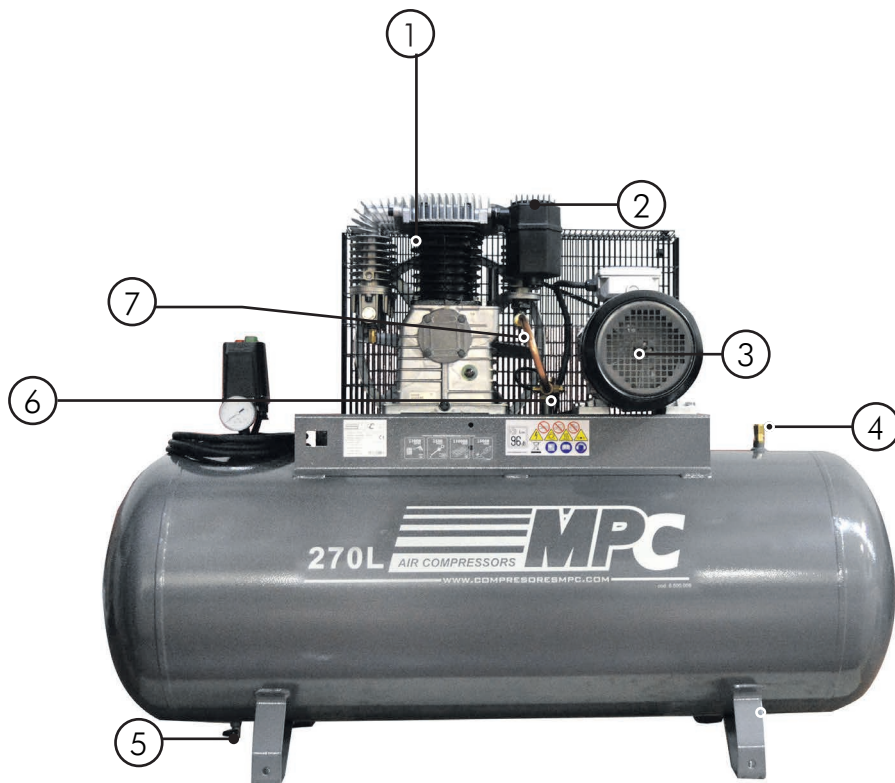

COD. 1.111.047

A

B

COD. 1.111.047

A

REF.	DESCRIPCIÓN	CODIGO	Nº PIEZAS
1	ES- CABEZAL EN- HEAD FR- DIRIGER PT- CABEÇA	1.100.43	1
2	ES- CARTUCHO FILTRO ASPIRACIÓN EN- SUCTION FILTER CARTRIDGE FR- CARTOUCHE DE FILTRE D'ASPIRATION PT- CARTUCHO DE FILTRO DE SUCCÃO		1
3	ES- MOTOR 5.5 HP EN- HONDA 5.5 HP FR- HONDA 5.5 HP PT- HONDA MOTOR 5.5 HP	2.312.136	1
4	ES- VALVULA SEGURIDAD EN- SAFETY VALVE FR- SOUPAPE DE SÉCURITÉ PT- VALVULA DE SEGURANÇA	2.331.311	1
5	ES- GRIFO PURGA EN- PURGE TAP FR- ROBINET DE PURGE PT- TORNEIRA DE PURGA	2.333.577	1
6	ES- VALVULA RETENCIÓN EN- VALVULA DE RETENÇÃO FR- CLAPET ANTI-RETOUR PT- VALVULA DE RETENÇÃO	6.101.420	1
7	ES- TUBO CARGA EN- TUBO CARGA FR- TUBE DE CHARGE PT- TUBO CARGA	6.101.420	1

B

REF.	DESCRIPCIÓN	CODIGO	Nº PIEZAS
8	ES- CORREA EN- STRAP FR- SANGLE PT- CORREIA		1
9	ES- PRESOSTATO EN- PRESSURE SWITCH FR- PRESSOSTAT PT- INTERRUPTOR DE PRESSÃO	2.322.113	1
10	ES- CABLE III EN- LEAD III FR- PLOMB III PT- LEAD III	2.322.113	1
11	ES- POLEA MOTOR EN- ENGINE PULLEY FR- POULIE MOTEUR PT- POLIA DO MOTOR		1
12	ES- KIT PARRILLA EN- GRILL KIT FR- ENSEMBLE GRIL PT- KIT DE GRELHADOR		
13	ES- KIT 4 PATAS GOMA EN- KIT 4 RUBBER LEGS FR- KIT 4 PIEDS EN CAOUT- CHOU PT- KIT 4 PERNAS DE BORRACHA	6.100.500	1