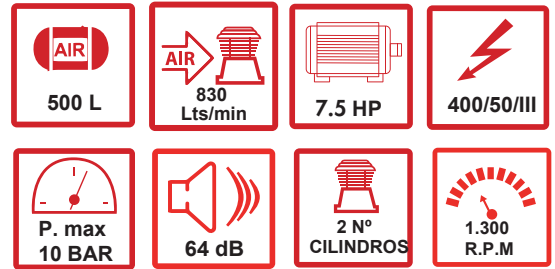

SILENT 7.5/500 (SC 95)

COD: 1.100.039

EAN: 8434406301232

+ INFO

CARACTERÍSTICAS | CHARACTERISTICS | CARACTÉRISTIQUES | EIGENSCHAFTEN

1. **ES:** Compresor de pistón insonorizado – bajo nivel sonoro.
   EN: Soundproof piston compressor – low noise level.
   FR: Compresseur à piston insonorisé – faible niveau sonore.
   D: Schallgedämmter Kolbenkompressor – geringer Geräuschpegel.

OPCIONAL | OPTIONAL | FACULTATIF | OPTIONAL:

DOTACIÓN | ENDOWMENT | DONATION | AUSSTATTUNG:

1. **ES:** Declaración de conformidad CE + Manual.
   EN: CE declaration of conformity + Manual
   FR: Déclaration de conformité CE + Manuel.
   D: CE-Konformitätserklärung + Handbuch.