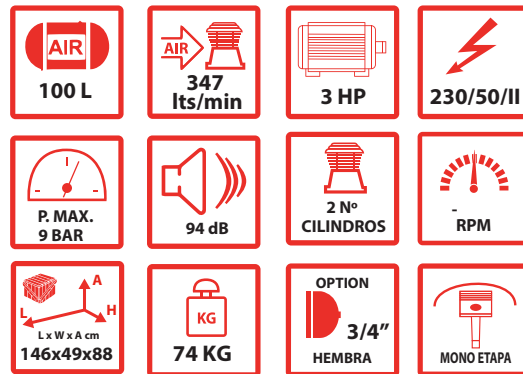

SNV 10035M

COD: 1.100.120

EAN: 8434406100989

REQUISITOS ELÉCTRICOS:

+ INFO

CARACTERÍSTICAS | CHARACTERISTICS | CARACTÉRISTIQUES | EIGENSCHAFTEN

ES: Electrocompresor portátil 3Hp/100 Lts apto para trabajos profesionales. Montado sobre ruedas.

EN: Portable electrocompressor 3Hp/100 Lts suitable for professional work.- Mounted on wheels.

FR: Électrocompresseur portable 3Hp/100 Lts adapté au travail professionnel.- Monté sur roulettes.

D: Tragbarer Elektrokompessor 3 PS/100 l, geeignet für professionelle Arbeiten.- Auf Rädern montiert.