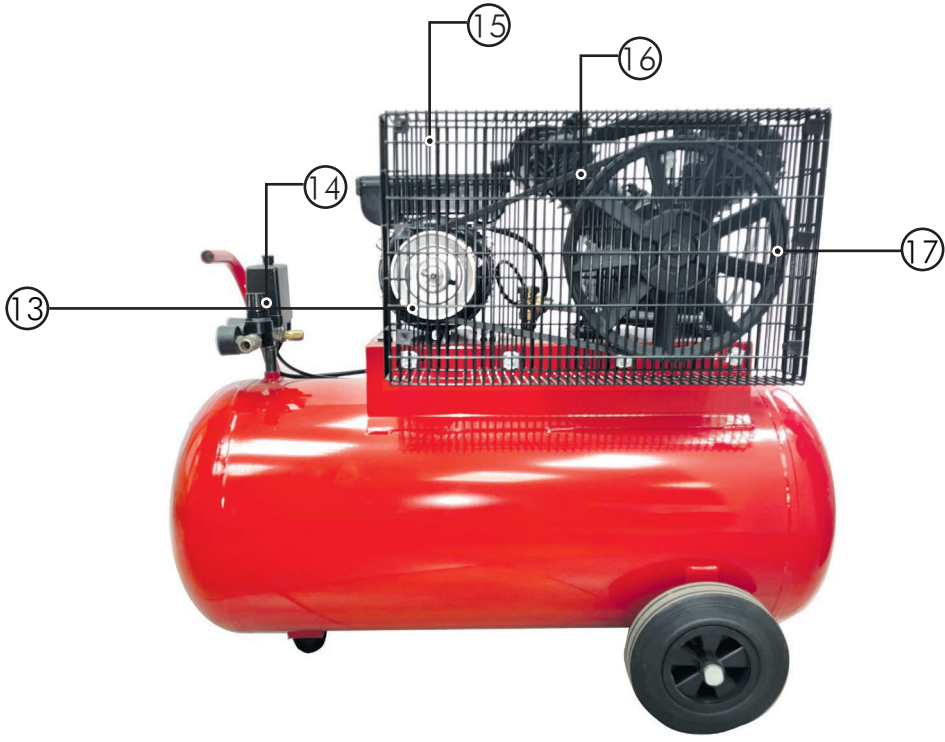

1.100.120

A

B

A

REF.	DESCRIPCIÓN	CODIGO	Nº PIEZAS
1	ES- CABEZAL NV-352 EN- HEAD NV-352 FR- DIRIGER NV-352 PT- CABEÇAL NV-352	1.100.38	1
2	ES- TUBO ALIMENTACION EN- FEED TUBE FR- TUBE D'ALIMENTATION PT- TUBO DE ALIMENTAÇÃO	6.100.182	1
3	ES- FILTRO DE ASPIRACION EN- SUCTION FILTER FR- FILTRE D'ASPIRATION PT- FILTRO DE SUCÇÃO	2.300.108	1
4	ES- VALVULA RETENCION EN- VALVE FR- CLAPET ANTI-RETOUR PT- VÁLVULA DE RETENÇÃO	6.101.420	1
5	ES- CARCASA MOTOR EN- ENGINE HOUSING FR- CARTER MOTEUR PT- ALOJAMENTO DO MOTOR	6.100.028	1
6	ES- VALVULA DE SEGURIDAD EN- SECURITY VALVE FR- SOUPAPE DE SÉCURITÉ PT- VÁLVULA DE SEGURANÇA	2.331.210	1
7	ES- KIT PRESOSTATO EN- PRESSURE SWITCH KIT FR- KIT PRESSOSTAT PT- KIT INTERRUPTOR DE PRESSÃO	6.101.143	1
8	ES- MOTOR MONOFASICO EN- SINGLE PHASE MOTOR FR- MOTEUR MONOPHASE PT- MOTOR MONOFÁSICO	2.312.112	1
9	ES- PATA DELANTERA GOMA EN- RUBBER FRONT LEG FR- CAOUTCHOUC PIED AVANT PT- PERNA FRENTE	6.100.155	1
10	ES- GRIFO DE PURGA EN- BLEEDER VALVE FR- VANNE BLEEDER PT- VÁLVULA DE PURGA	2.333.573	1
11	ES- KIT TORNILLO EN- SCREW KIT FR- KIT DE VIS PT- KIT TORNILO	6.101.548	1
12	ES- RUEDA Ø 200 EN- WHEELS Ø 200 FR- JOUER Ø 200 PT- TOQUE Ø 200	6.101.541	1

B

REF.	DESCRIPCIÓN	CODIGO	Nº PIEZAS
13	ES- REGULADOR EN- REGULATOR FR- REGULATEUR PT- REGULADOR	2.300.111	1
14	ES- PARRILLA EN- GRADE FR- GRILL PT- GRILL	6.120.114	1
15	ES- CORREA MOTOR - CABEZAL EN- MOTOR BELT - HEAD FR- COURROIE MOTEUR - TÊTE PT- CORREIA DO MOTOR - CABEÇA		1
16	ES- POLEA CABEZAL EN- PULLEY HEAD FR- POULIE DIRIGER PT- POLIA CABEÇAL	6.100.530	1
17	ES- POLEA MOTOR EN- PULLEY MOTOR FR- POULIE MOTOR PT- POLIA MOTOR	2.318.041	1