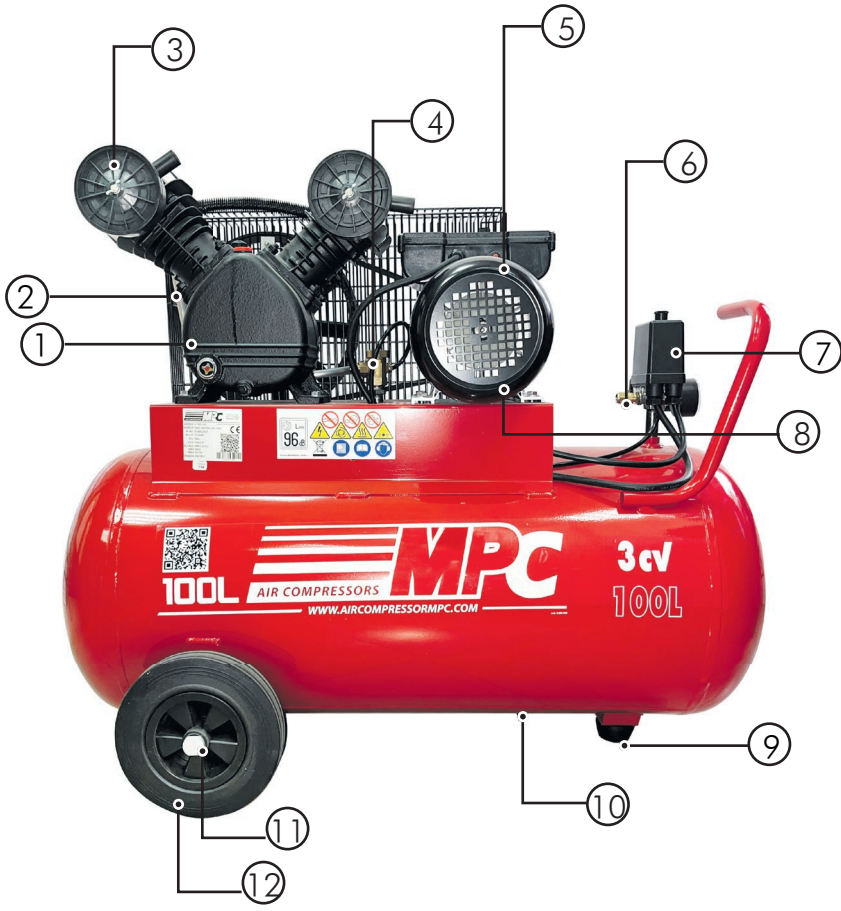

1.100.120

A

B

A

REF.	DESCRIPCIÓN	CODIGO	Nº PIEZAS
1	ES- CABEZAL NV-352 EN- HEAD NV-352 FR- DIRIGER NV-352 PT- CABEÇAL NV-352	1.100.38	1
2	ES- TUBO ALIMENTACION EN- FEED TUBE FR- TUBE D'ALIMENTATION PT- TUBO DE ALIMENTAÇÃO	6.100.182	1
3	ES- FILTRO DE ASPIRACION EN- SUCTION FILTER FR- FILTRE D'ASPIRATION PT- FILTRO DE SUCÇÃO	2.300.108	1
4	ES- VALVULA RETENCION EN- VALVE FR- CLAPET ANTI-RETOUR PT- VÁLVULA DE RETENÇÃO	6.101.420	1
5	ES- CARCASA MOTOR EN- ENGINE HOUSING FR- CARTER MOTEUR PT- ALOJAMENTO DO MOTOR	6.100.028	1
6	ES- VALVULA DE SEGURIDAD EN- SECURITY VALVE FR- SOUPAPE DE SÉCURITÉ PT- VÁLVULA DE SEGURANÇA	2.331.210	1
7	ES- KIT PRESOSTATO EN- PRESSURE SWITCH KIT FR- KIT PRESSOSTAT PT- KIT INTERRUPTOR DE PRESSÃO	6.101.143	1
8	ES- MOTOR MONOFASICO EN- SINGLE PHASE MOTOR FR- MOTEUR MONOPHASE PT- MOTOR MONOFÁSICO	2.312.112	1
9	ES- PATA DELANTERA GOMA EN- RUBBER FRONT LEG FR- CAOUTCHOUC PIED AVANT PT- PERNA FRENTE	6.100.155	1
10	ES- GRIFO DE PURGA EN- BLEEDER VALVE FR- VANNE BLEEDER PT- VÁLVULA DE PURGA	2.333.573	1
11	ES- KIT TORNILLO EN- SCREW KIT FR- KIT DE VIS PT- KIT TORNILO	6.101.548	1
12	ES- RUEDA Ø 200 EN- WHEELS Ø 200 FR- JOUER Ø 200 PT- TOQUE Ø 200	6.101.541	1

B

REF.	DESCRIPCIÓN	CODIGO	Nº PIEZAS
13	ES- REGULADOR EN- REGULATOR FR- REGULATEUR PT- REGULADOR	2.300.111	1
14	ES- PARRILLA EN- GRADE FR- GRILL PT- GRILL	6.120.114	1
15	ES- CORREA MOTOR - CABEZAL EN- MOTOR BELT - HEAD FR- COURROIE MOTEUR - TÊTE PT- CORREIA DO MOTOR - CABEÇA		1
16	ES- POLEA CABEZAL EN- PULLEY HEAD FR- POULIE DIRIGER PT- POLIA CABEÇAL	6.100.530	1
17	ES- POLEA MOTOR EN- PULLEY MOTOR FR- POULIE MOTOR PT- POLIA MOTOR	2.318.041	1