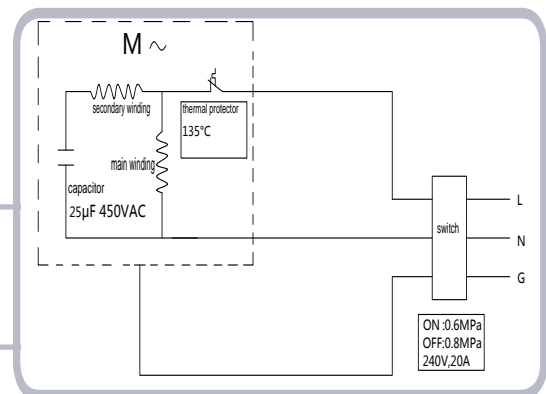

FICHA DE PRODUCTO - TECHNICAL CHARACTERISTICS

CABEZAL COAXIAL CDS-120

COD: 1.100.09

CARACTERISTICAS/CHARACTERISTICS

- ⚠ ES- Advertencia todos los cabezales se entregan sin aceite por razones de transporte.
EN- Warning all printheads are delivered without oil for transport reasons.

OPCIONAL:

BOTE ACEITE 1L	1Lt OIL	2.300.132
FILTRO BAÑO ACEITE	OIL AIR FILTER	2.300.161

DOTACION:

- ES- Se entrega con filtro de aspiración
EN- Supplied with suction filter