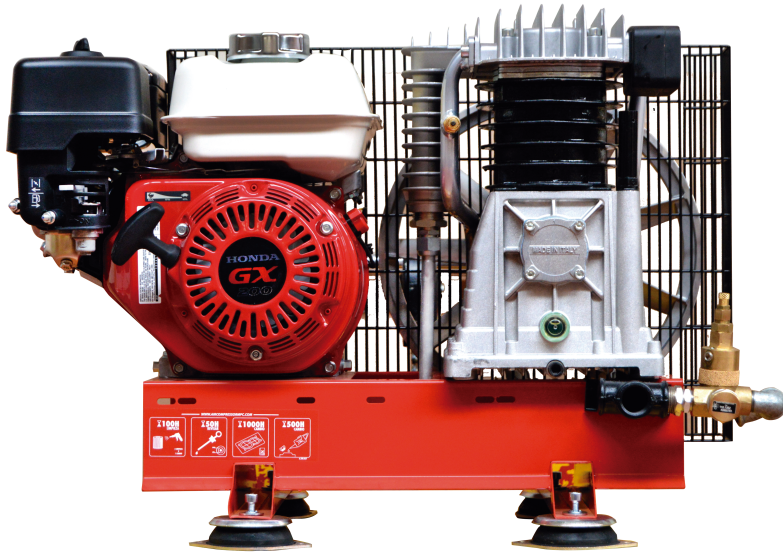

**BASIC BENCH – HONDA B/ GAS 575**

**COD: 1.133.252**

EAN:

**+ INFO**

**CARACTERISTICAS | CHARACTERISTICS | CARACTÉRISTIQUES | EIGENSCHAFTEN**

ES:

EN:

FR: