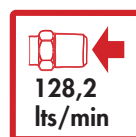

## FICHA DE PRODUCTO - TECHNICAL CHARACTERISTICS

**AMOLADORA RECTA "RED POWER" /  
"RED POWER" STRAIGHT GRINDER**

**COD: 3.270.022**

EAN: 8434406440245

8434406440245

### APLICACIONES/ DESCRIPTION

- \* Amoladora neumática recta (1/4") con pinza ajustable. Fabricada con cuerpo composite, diseño cómodo y motor de alta resistencia. Diseñada para pulir, lijar y rectificares, metales, plásticos, maderas, vidrio, etc. Emite un bajo nivel de ruido y vibraciones gracias a la carcasa fabricada en plástico composite. Diseño ergonómico que reduce el efecto frío. Hasta 22.000 rpm. de velocidad y 128,2 L/min. Longitud total: 180mm. Compresor recomendado: 1.5HP. Manguera de aire: 3/8" .
- \* Straight pneumatic grinder (1/4") with adjustable clamp. Made with a composite body, comfortable design and high-resistance motor. Designed for polishing, sanding and grinding metals, plastics, wood, glass, etc. It emits a low noise level and vibrations thanks to the casing made of composite plastic. Ergonomic design that reduces the cold effect. Up to 22,000 rpm. speed and 198L/min. Total length: 180mm. Recommended compressor: 1.5HP. Air hose: 3/8".