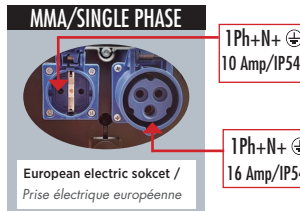

THUNDER 200 D II MMA

COD. 1.211.510

EAN: 8434406202164

+ INFO

CARACTERISTICAS | CHARACTERISTICS | CARACTÉRISTIQUES | EIGENSCHAFTEN

ES: Equipo de asistencia móvil, con motor de combustión KOHLER con arranque eléctrico con batería, refrigerado líquida. Montado sobre bancada de acero, con refuerzos soldados al depósito 270 Lts/ 14 Bar, conjunto estudiado para facilitar el transporte, gracias al diseño del depósito. Incluye depósito combustible 23Lts + conectores rápidos.

EN: Mobile support equipment, with KOHLER combustion engine with electric battery start, liquid cooled. Mounted on a steel bench, with reinforcements welded to the 270 Lts/ 14 Bar tank, assembly designed to facilitate transport, thanks to the design of the tank. Includes 23Lts fuel tank + quick connectors.

FR: Equipe de soutien mobile, avec moteur à combustion KOHLER avec démarrage électrique par batterie, refroidi par liquide. Monté sur un banc en acier, avec renforts soudés au réservoir de 270 Lts/14 Bar, ensemble conçu pour faciliter le transport, grâce à la conception du réservoir. Comprend un réservoir de carburant de 23 L + connecteurs rapides.

DE: Mobiles Hilfspersonal, mit KOHLER Verbrennungsmotor mit Elektrobatteriestart, flüssigkeitsgekühlt. Montiert auf einer Stahlbank, mit an den 270-Liter-/14-bar-Tank geschweißten Verstärkungen. Die Baugruppe ist dank der Tankkonstruktion so konzipiert, dass der Transport erleichtert wird. Inklusive 23-Liter-Kraftstofftank und Schnellverbindern.