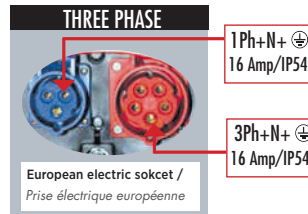

THUNDER 200 D III

COD. 1.211.528

EAN: 8434406202225

+ INFO

CARACTERISTICAS | CHARACTERISTICS | CARACTÉRISTIQUES | EIGENSCHAFTEN

ES: Equipo de asistencia móvil, con motor de combustión KOHLER con arranque eléctrico con batería, refrigerado líquida. Montado sobre bancada de acero, con refuerzos soldados al depósito 270 Lts/ 14 Bar, conjunto estudiado para facilitar el transporte, gracias al diseño del depósito. Incluye depósito combustible 23Lts + conectores rápidos.

EN: Mobile support equipment, with KOHLER combustion engine with electric battery start, liquid cooled. Mounted on a steel bench, with reinforcements welded to the 270 Lts/ 14 Bar tank, assembly designed to facilitate transport, thanks to the design of the tank. Includes 23Lts fuel tank + quick connectors.

FR: Equipe de soutien mobile, avec moteur à combustion KOHLER avec démarrage électrique par batterie, refroidi par liquide. Monté sur un banc en acier, avec renforts soudés au réservoir de 270 Lts/14 Bar, ensemble conçu pour faciliter le transport, grâce à la conception du réservoir. Comprend un réservoir de carburant de 23 L + connecteurs rapides.

DE: Mobiles Hilfspersonal, mit KOHLER Verbrennungsmotor mit Elektrobatteriestart, flüssigkeitsgekühlt. Montiert auf einer Stahlbank, mit an den 270-Liter-/14-bar-Tank geschweißten Verstärkungen. Die Baugruppe ist dank der Tankkonstruktion so konzipiert, dass der Transport erleichtert wird. Inklusive 23-Liter-Kraftstofftank und Schnellverbindern.