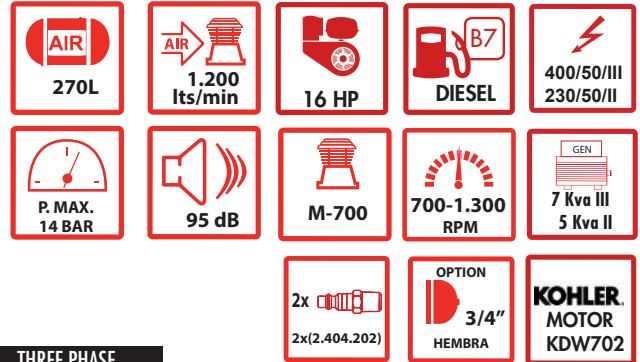

THUNDER 200 D III

COD. 1.211.528

EAN: 8434406202225

+ INFO

CARACTERISTICAS | CHARACTERISTICS | CARACTÉRISTIQUES | EIGENSCHAFTEN

ES: Equipo de asistencia móvil, con motor de combustión KOHLER con arranque eléctrico con batería, refrigerado líquida. Montado sobre bancada de acero, con refuerzos soldados al depósito 270 Lts/ 14 Bar, conjunto estudiado para facilitar el transporte, gracias al diseño del depósito. Incluye depósito combustible 23Lts + conectores rápidos.

EN: Mobile support equipment, with KOHLER combustion engine with electric battery start, liquid cooled. Mounted on a steel bench, with reinforcements welded to the 270 Lts/ 14 Bar tank, assembly designed to facilitate transport, thanks to the design of the tank. Includes 23Lts fuel tank + quick connectors.

FR: Equipe de soutien mobile, avec moteur à combustion KOHLER avec démarrage électrique par batterie, refroidi par liquide. Monté sur un banc en acier, avec renforts soudés au réservoir de 270 Lts/14 Bar, ensemble conçu pour faciliter le transport, grâce à la conception du réservoir. Comprend un réservoir de carburant de 23 L + connecteurs rapides.

DE: Mobiles Hilfspersonal, mit KOHLER Verbrennungsmotor mit Elektrobatteriestart, flüssigkeitsgekühlt. Montiert auf einer Stahlbank, mit an den 270-Liter-/14-bar-Tank geschweißten Verstärkungen. Die Baugruppe ist dank der Tankkonstruktion so konzipiert, dass der Transport erleichtert wird. Inklusive 23-Liter-Kraftstofftank und Schnellverbindern.