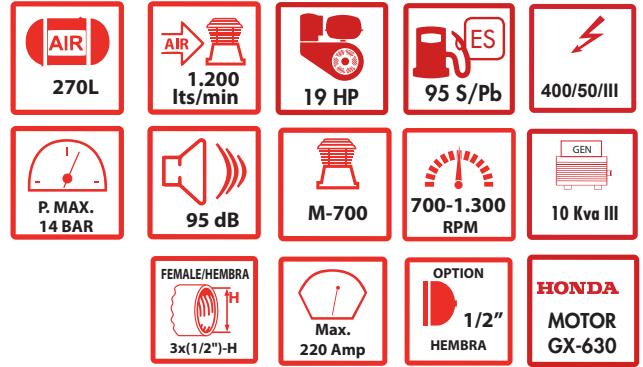

THUNDER 200 III

COD. 1.152.528

EAN: 8434406201815

+ INFO

CARACTERISTICAS | CHARACTERISTICS | CARACTÉRISTIQUES | EIGENSCHAFTEN

ES: Equipo de asistencia móvil, con motor de explosión HONDA de arranque eléctrico + batería, refrigerado por aire forzado. Montado sobre bancada de acero, con refuerzos soldados a depósito 270 Lts/ 15 Bar, conjunto estudiado para facilitar el transporte, gracias al diseño del depósito. Incluye depósito combustible + conectores rápidos.

EN: Mobile assistance equipment, with HONDA internal combustion engine with electric start + battery, cooled by forced air. Mounted on a steel bench, with reinforcements welded to a 270 Lts/ 15 Bar tank, a set designed to facilitate transport, thanks to the design of the tank. Includes fuel tank + quick connectors.

FR: Equipement d'assistance mobile, avec moteur à combustion interne HONDA avec démarrage électrique + batterie, refroidi par air pulsé. Monté sur un banc en acier, avec renforts soudés à un réservoir de 270 Lts/15 Bar, ensemble conçu pour faciliter le transport, grâce à la conception du réservoir. comprend réservoir de carburant + connecteurs rapides.

DE: Mobiles Assistenzgerät, mit HONDA Verbrennungsmotor mit Elektrostart + Batterie, umluftgekühlt. Montiert auf einer Stahlbank, mit an einen 270-Liter-/15-Bar-Tank geschweißten Verstärkungen. Die Baugruppe ist dank der Tankkonstruktion so konzipiert, dass der Transport erleichtert wird. inkl. Kraftstofftank + Schnellverbinder.

OPCIONAL | OPTION | FACULTATIF | OPTIONAL:

ES: Enrollador (2.200.075) | minilubricador (2.100.051-b) | filtro baño aceite (2.300.019) | espiral poliuretano (2.200.029)

EN: Winder (2.200.075) | mini lubricator (2.100.051-b) | oil bath filter (2.300.019) | polyurethane spiral (2.200.029)

FR: Enrouleur (2 200 075) | mini-lubrificateur (2.100.051-b) | filtre à bain d'huile (2.300.019) | spirale en polyuréthane (2.200.029)

DE: Wickler (2.200.075) | Mini-Schmierstoffgeber (2.100.051-b) | Ölbadfilter (2.300.019) | Polyurethan-Spirale (2.200.029)

DOTACIÓN | ENDOWMENT | DONATION | AUSSTATTUNG:

ES: Declaración de conformidad CE + Manual.

EN: CE declaration of conformity + Manual

FR: Déclaration de conformité CE + Manuel.

DE: CE-Konformitätserklärung + Handbuch.