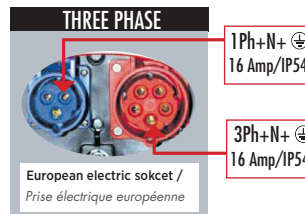

THUNDER 200 III

COD. 1.152.528

EAN: 8434406201815

+ INFO

CARACTERISTICAS | CHARACTERISTICS | CARACTÉRISTIQUES | EIGENSCHAFTEN

ES: Equipo de asistencia móvil, con motor de explosión HONDA de arranque eléctrico + batería, refrigerado por aire forzado. Montado sobre bancada de acero, con refuerzos soldados a depósito 270 Lts/ 15 Bar, conjunto estudiado para facilitar el transporte, gracias al diseño del depósito. Incluye depósito combustible + conectores rápidos.

EN: Mobile assistance equipment, with HONDA internal combustion engine with electric start + battery, cooled by forced air. Mounted on a steel bench, with reinforcements welded to a 270 Lts/ 15 Bar tank, a set designed to facilitate transport, thanks to the design of the tank. Includes fuel tank + quick connectors.

FR: Equipement d'assistance mobile, avec moteur à combustion interne HONDA avec démarrage électrique + batterie, refroidi par air pulsé. Monté sur un banc en acier, avec renforts soudés à un réservoir de 270 Lts/15 Bar, ensemble conçu pour faciliter le transport, grâce à la conception du réservoir. comprend réservoir de carburant + connecteurs rapides.

DE: Mobiles Assistenzgerät, mit HONDA Verbrennungsmotor mit Elektrostart + Batterie, umluftgekühlt. Montiert auf einer Stahlbank, mit an einen 270-Liter-/15-Bar-Tank geschweißten Verstärkungen. Die Baugruppe ist dank der Tankkonstruktion so konzipiert, dass der Transport erleichtert wird. inkl. Kraftstofftank + Schnellverbinder.

OPCIONAL | OPTION | FACULTATIF | OPTIONAL:

ES: Enrollador (2.200.075) | minilubricador (2.100.051-b) | filtro baño aceite (2.300.019) | espiral poliuretano (2.200.029)

EN: Winder (2.200.075) | mini lubricator (2.100.051-b) | oil bath filter (2.300.019) | polyurethane spiral (2.200.029)

FR: Enrouleur (2 200 075) | mini-lubrificateur (2.100.051-b) | filtre à bain d'huile (2.300.019) | spirale en polyuréthane (2.200.029)

DE: Wickler (2.200.075) | Mini-Schmierstoffgeber (2.100.051-b) | Ölbadfilter (2.300.019) | Polyurethan-Spirale (2.200.029)

DOTACIÓN | ENDOWMENT | DONATION | AUSSTATTUNG:

ES: Declaración de conformidad CE + Manual.

EN: CE declaration of conformity + Manual

FR: Déclaration de conformité CE + Manuel.

DE: CE-Konformitätserklärung + Handbuch.