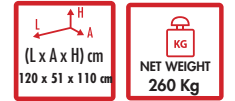

THUNDER 200 III

COD. 1.152.528

EAN: 8434406201815

+ INFO

CARACTERISTICAS | CHARACTERISTICS | CARACTÉRISTIQUES | EIGENSCHAFTEN

ES: Equipo de asistencia móvil, con motor de explosión HONDA de arranque eléctrico + batería, refrigerado por aire forzado. Montado sobre bancada de acero, con refuerzos soldados a depósito 270 Lts/ 15 Bar, conjunto estudiado para facilitar el transporte, gracias al diseño del depósito. Incluye depósito combustible + conectores rápidos.

EN: Mobile assistance equipment, with HONDA internal combustion engine with electric start + battery, cooled by forced air. Mounted on a steel bench, with reinforcements welded to a 270 Lts/ 15 Bar tank, a set designed to facilitate transport, thanks to the design of the tank. Includes fuel tank + quick connectors.

FR: Equipement d'assistance mobile, avec moteur à combustion interne HONDA avec démarrage électrique + batterie, refroidi par air pulsé. Monté sur un banc en acier, avec renforts soudés à un réservoir de 270 Lts/15 Bar, ensemble conçu pour faciliter le transport, grâce à la conception du réservoir. comprend réservoir de carburant + connecteurs rapides.

DE: Mobiles Assistenzgerät, mit HONDA Verbrennungsmotor mit Elektrostart + Batterie, umluftgekühlt. Montiert auf einer Stahlbank, mit an einen 270-Liter-/15-Bar-Tank geschweißten Verstärkungen. Die Baugruppe ist dank der Tankkonstruktion so konzipiert, dass der Transport erleichtert wird. inkl. Kraftstofftank + Schnellverbinder.

OPCIONAL | OPTION | FACULTATIF | OPTIONAL:

ES: Enrollador (2.200.075) | minilubricador (2.100.051-b) | filtro baño aceite (2.300.019) | espiral poliuretano (2.200.029)

EN: Winder (2.200.075) | mini lubricator (2.100.051-b) | oil bath filter (2.300.019) | polyurethane spiral (2.200.029)

FR: Enrouleur (2 200 075) | mini-lubrificateur (2.100.051-b) | filtre à bain d'huile (2.300.019) | spirale en polyuréthane (2.200.029)

DE: Wickler (2.200.075) | Mini-Schmierstoffgeber (2.100.051-b) | Ölbadfilter (2.300.019) | Polyurethan-Spirale (2.200.029)

DOTACIÓN | ENDOWMENT | DONATION | AUSSTATTUNG:

ES: Declaración de conformidad CE + Manual.

EN: CE declaration of conformity + Manual

FR: Déclaration de conformité CE + Manuel.

DE: CE-Konformitätserklärung + Handbuch.