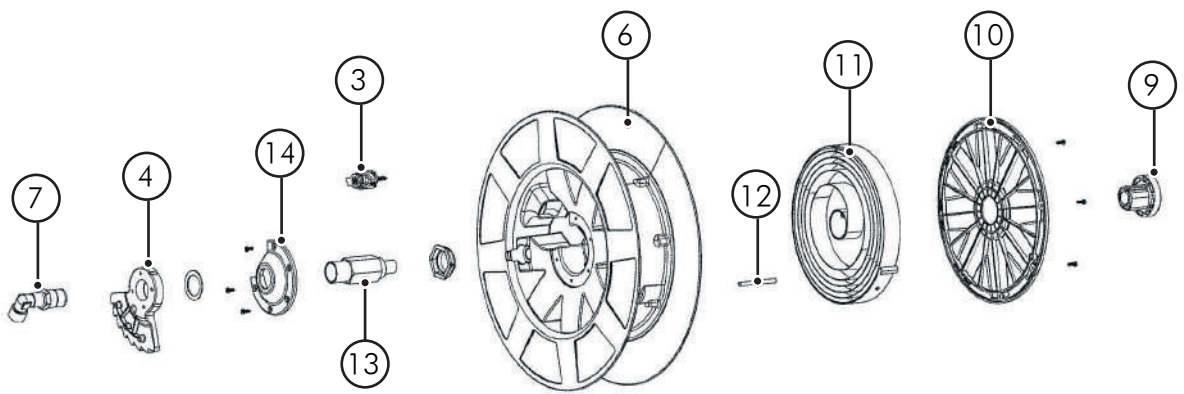

2.200.043

REF.	DESCRIPCIÓN	CODIGO	Nº PIEZAS
1	ES- KIT GUIA SALIDA EN- OUTPUT GUIDE KIT FR- KIT DE GUIDE DE SORTIE PT- KIT DE GUIA DE SAIDA	6.200.319	1
2	ES- BRAZO EN- ARM FR- BRAS PT- BRAÇO	6.200.313	2
3	ES- RETENEDOR EN- RETAINER FR- RETENUE PT- RETENTOR	6.200.307	1
4	ES- CREMALLERA EN- ZIPPER FR- FERMETURE ÉCLAIR PT- ZIPER	6.200.302	1
5	ES- BASE EN- BASE FR- BASE PT- BASE	6.200.312	1
6	ES- TAMBOR EN- BUM FR- TAMBOUR PT- TAMBOR	6.200.301	1
7	ES- KIT RACOR GIRATORIO EN- SWIVEL FITTING KIT FR- KIT DE RACCORD PIVOTANT PT- KIT DE MONTAGEM GIRATÓRIA	6.200.300	1
8	ES- SOPORTE GUIA EN- GUIDE SUPPORT FR- SOUTIEN DES GUIDES PT- SUPORTE DE GUIA	6.200.315	2
9	ES- BLOQUEO INTERNO EN- INTERNAL LOCK FR- VERROUILLAGE INTERNE PT- BLOQUEIO INTERNO	6.200.311	1
10	ES- CUBIERTA TRASERA EN- BACK COVER FR- QUATRIÈME DE COUVERTURE PT- CONTRACAPA	6.200.310	1
11	ES- MUELLE EN- SPRING FR- DOCK PT- DOCA	6.200.309	1

REF.	DESCRIPCIÓN	CODIGO	Nº PIEZAS
12	ES- BARVILLA BLOQUEO EN- LOCKING BARVILLA FR- BARVILLA VERROUILLABLE PT- BLOQUEIO BARVILLA	6.200.308	1
13	ES- EJE BOBINA EN- BOVINE AXLE FR- ESSIEU BOVIN PT- EIXO BOVINO	6.200.305	1
14	ES- ARANDELA SOPORTE EN- SUPPORT WASHER FR- RONDELLE DE SUPPORT PT- ARRUELA DE SUPORTE	6.200.304	1
15	ES- TOPE MANGUERA EN- HOSE STOPPER FR- BOUCHON DE TUYAU PT- BOUCHON DE TUYAU	-----	1
17	ES- MANGUERA 20 MTS 14X10 EN- HOSE 20 MTS 14X10 FR- TUYAU 20 MTS 14X10 PT- MANGUEIRA 20 MTS 14X10	6.200.317	1