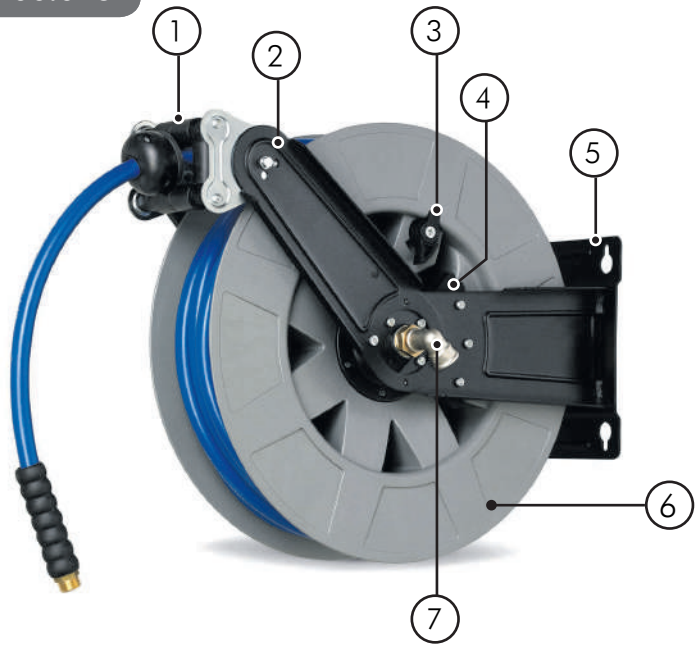

2.200.043

REF.	DESCRIPCIÓN	CODIGO	Nº PIEZAS
1	ES- KIT GUIA SALIDA EN- OUTPUT GUIDE KIT FR- KIT DE GUIDE DE SORTIE PT- KIT DE GUIA DE SAIDA	6.200.319	1
2	ES- BRAZO EN- ARM FR- BRAS PT- BRAÇO	6.200.313	2
3	ES- RETENEDOR EN- RETAINER FR- RETENUE PT- RETENTOR	6.200.307	1
4	ES- CREMALLERA EN- ZIPPER FR- FERMETURE ÉCLAIR PT- ZIPER	6.200.302	1
5	ES- BASE EN- BASE FR- BASE PT- BASE	6.200.312	1
6	ES- TAMBOR EN- BUM FR- TAMBOUR PT- TAMBOR	6.200.301	1
7	ES- KIT RACOR GIRATORIO EN- SWIVEL FITTING KIT FR- KIT DE RACCORD PIVOTANT PT- KIT DE MONTAGEM GIRATÓRIA	6.200.300	1
8	ES- SOPORTE GUIA EN- GUIDE SUPPORT FR- SOUTIEN DES GUIDES PT- SUPORTE DE GUIA	6.200.315	2
9	ES- BLOQUEO INTERNO EN- INTERNAL LOCK FR- VERROUILLAGE INTERNE PT- BLOQUEIO INTERNO	6.200.311	1
10	ES- CUBIERTA TRASERA EN- BACK COVER FR- QUATRIÈME DE COUVERTURE PT- CONTRACAPA	6.200.310	1
11	ES- MUELLE EN- SPRING FR- DOCK PT- DOCA	6.200.309	1

REF.	DESCRIPCIÓN	CODIGO	Nº PIEZAS
12	ES- BARVILLA BLOQUEO EN- LOCKING BARVILLA FR- BARVILLA VERROUILLABLE PT- BLOQUEIO BARVILLA	6.200.308	1
13	ES- EJE BOBINA EN- BOVINE AXLE FR- ESSIEU BOVIN PT- EIXO BOVINO	6.200.305	1
14	ES- ARANDELA SOPORTE EN- SUPPORT WASHER FR- RONDELLE DE SUPPORT PT- ARRUELA DE SUPORTE	6.200.304	1
15	ES- TOPE MANGUERA EN- HOSE STOPPER FR- BOUCHON DE TUYAU PT- BOUCHON DE TUYAU	-----	1
17	ES- MANGUERA 20 MTS 14X10 EN- HOSE 20 MTS 14X10 FR- TUYAU 20 MTS 14X10 PT- MANGUEIRA 20 MTS 14X10	6.200.317	1

**COTAS ENROLLADOR 2.200.043**
