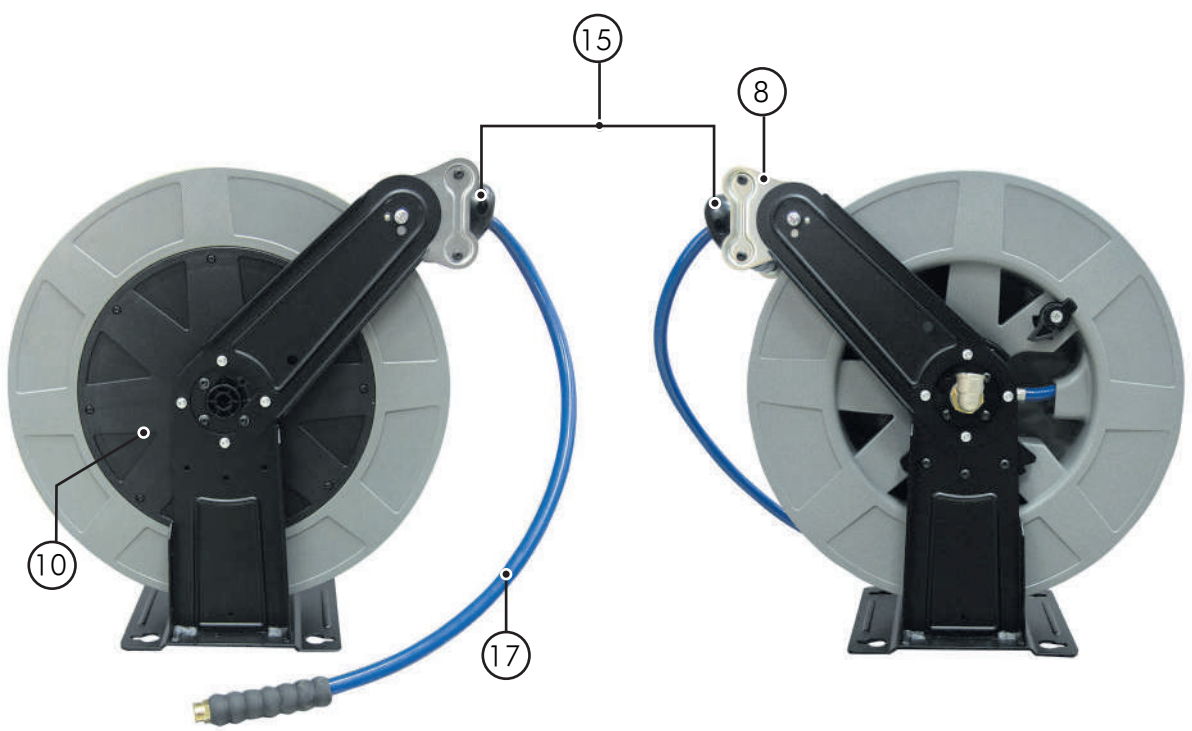

2.200.043

REF.	DESCRIPCIÓN	CODIGO	Nº PIEZAS
1	ES- KIT GUIA SALIDA EN- OUTPUT GUIDE KIT FR- KIT DE GUIDE DE SORTIE PT- KIT DE GUIA DE SAIDA	6.200.319	1
2	ES- BRAZO EN- ARM FR- BRAS PT- BRAÇO	6.200.313	2
3	ES- RETENEDOR EN- RETAINER FR- RETENUE PT- RETENTOR	6.200.307	1
4	ES- CREMALLERA EN- ZIPPER FR- FERMETURE ÉCLAIR PT- ZIPER	6.200.302	1
5	ES- BASE EN- BASE FR- BASE PT- BASE	6.200.312	1
6	ES- TAMBOR EN- BUM FR- TAMBOUR PT- TAMBOR	6.200.301	1
7	ES- KIT RACOR GIRATORIO EN- SWIVEL FITTING KIT FR- KIT DE RACCORD PIVOTANT PT- KIT DE MONTAGEM GIRATÓRIA	6.200.300	1
8	ES- SOPORTE GUIA EN- GUIDE SUPPORT FR- SOUTIEN DES GUIDES PT- SUPORTE DE GUIA	6.200.315	2
9	ES- BLOQUEO INTERNO EN- INTERNAL LOCK FR- VERROUILLAGE INTERNE PT- BLOQUEIO INTERNO	6.200.311	1
10	ES- CUBIERTA TRASERA EN- BACK COVER FR- QUATRIÈME DE COUVERTURE PT- CONTRACAPA	6.200.310	1
11	ES- MUELLE EN- SPRING FR- DOCK PT- DOCA	6.200.309	1

REF.	DESCRIPCIÓN	CODIGO	Nº PIEZAS
12	ES- BARVILLA BLOQUEO EN- LOCKING BARVILLA FR- BARVILLA VERROUILLABLE PT- BLOQUEIO BARVILLA	6.200.308	1
13	ES- EJE BOBINA EN- BOVINE AXLE FR- ESSIEU BOVIN PT- EIXO BOVINO	6.200.305	1
14	ES- ARANDELA SOPORTE EN- SUPPORT WASHER FR- RONDELLE DE SUPPORT PT- ARRUELA DE SUPORTE	6.200.304	1
15	ES- TOPE MANGUERA EN- HOSE STOPPER FR- BOUCHON DE TUYAU PT- BOUCHON DE TUYAU	-----	1
17	ES- MANGUERA 20 MTS 14X10 EN- HOSE 20 MTS 14X10 FR- TUYAU 20 MTS 14X10 PT- MANGUEIRA 20 MTS 14X10	6.200.317	1