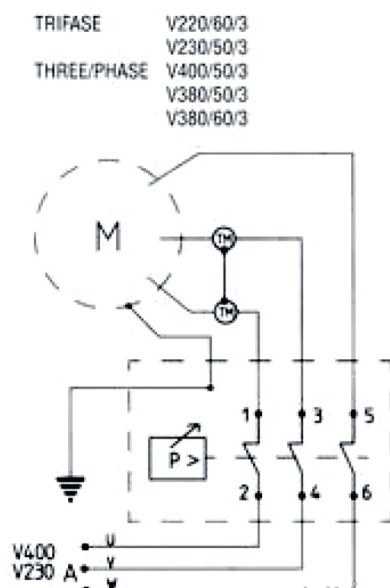

COD. 1.111.028

A

REF.	DESCRIPCIÓN	CODIGO	Nº PIEZAS
1	ES- CABEZAL EN- HEAD FR- DIRIGER PT- CABEÇA	1.100.43	1
2	ES- MOTOR 7.5 HP EN- HONDA 7.5 HP FR- HONDA 7.5 HP PT- HONDA MOTOR 7.5 HP	2.312.136	1
3	ES- VALVULA SEGURIDAD 3/8-10 B EN- SAFETY VALVE 3/8-10 B FR- SOUPAPE DE SÉCURITÉ 3/8-10 B PT- VÁLVULA DE SEGURANÇA 3/8-10 B	2.331.311	1
4	ES- GRIFO PURGA EN- PURGE TAP FR- ROBINET DE PURGE PT- TORNEIRA DE PURGA	2.333.577	1
5	ES- VALVULA RETENCIÓN EN- VÁLVULA DE RETENÇÃO FR- CLAPET ANTI-RETOUR PT- VÁLVULA DE RETENÇÃO	6.101.424	1
6	ES- TUBO CARGA EN- TUBO CARGA FR- TUBE DE CHARGE PT- TUBO CARGA	-	1
7	ES- VALVULA DE SEGURIDAD EN- SECURITY VALVE FR- VALVE DE SÉCURITÉ PT- VÁLVULA DE SEGURANÇA	6.120.384	1

B

REF.	DESCRIPCIÓN	CODIGO	Nº PIEZAS
8	ES- KIT PARRILLA EN- GRILL KIT FR- ENSEMBLE GRIL PT- KIT DE GRELHADOR	6.120.384	1
9	ES- POLEA MOTOR EN- ENGINE PULLEY FR- POULIE MOTEUR PT- POLIA DO MOTOR	2.318.245	1
10	ES- CORREA X 2 EN- STRAP X 2 FR- SANGLE X 2 PT- CORREIA X 2	6.100.466	2
11	ES- CARTUCHO FILTRO ASPIRACION EN- SUCTION FILTER CARTRIDGE FR- CARTOUCHE DE FILTRE D'ASPIRATION PT- CARTUCHO DE FILTRO DE SUCCÃO	6.101.380	1
12	ES- PRESOSTATO EN- PRESSURE SWITCH FR- PRESSOSTAT PT- INTERRUPTOR DE PRESSÃO	2.322.113	1
13	ES- CABLE III EN- LEAD III FR- PLOMB III PT- LEAD III	6.100.385	1
14	ES- KIT 4 PATAS GOMA EN- KIT 4 RUBBER LEGS FR- KIT 4 PIEDS EN CAOUTCHOUC PT- KIT 4 PERNAS DE BORRACHA	6.100.500	1

ESQUEMA ELECTRICO