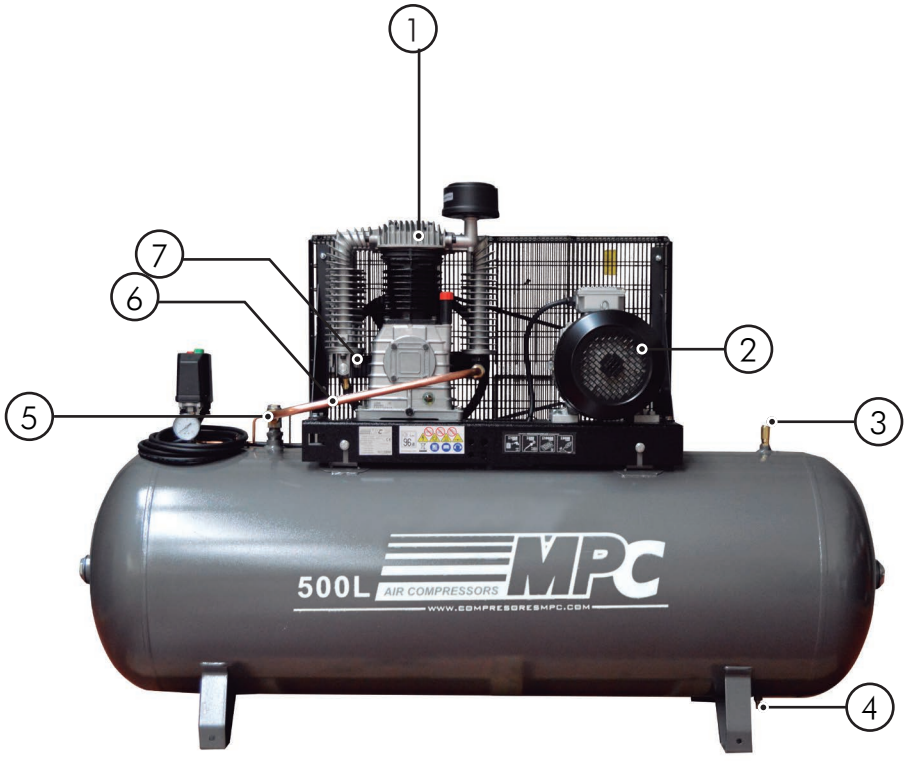

COD. 1.111.028

A

B

COD. 1.111.028
A

REF.	DESCRIPCIÓN	CODIGO	Nº PIEZAS
1	ES- CABEZAL EN- HEAD FR- DIRIGER PT- CABEÇA	1.100.43	1
2	ES- MOTOR 7.5 HP EN- HONDA 7.5 HP FR- HONDA 7.5 HP PT- HONDA MOTOR 7.5 HP	2.312.136	1
3	ES- VALVULA SEGURIDAD 3/8-10 B EN- SAFETY VALVE 3/8-10 B FR- SOUPAPE DE SÉCURITÉ 3/8-10 B PT- VÁLVULA DE SEGURANÇA 3/8-10 B	2.331.311	1
4	ES- GRIFO PURGA EN- PURGE TAP FR- ROBINET DE PURGE PT- TORNEIRA DE PURGA	2.333.577	1
5	ES- VALVULA RETENCIÓN EN- VÁLVULA DE RETENÇÃO FR- CLAPET ANTI-RETOUR PT- VÁLVULA DE RETENÇÃO	6.101.424	1
6	ES- TUBO CARGA EN- TUBO CARGA FR- TUBE DE CHARGE PT- TUBO CARGA	-	1
7	ES- VALVULA DE SEGURIDAD EN- SECURITY VALVE FR- VALVE DE SÉCURITÉ PT- VÁLVULA DE SEGURANÇA	6.120.384	1

B

REF.	DESCRIPCIÓN	CODIGO	Nº PIEZAS
8	ES- KIT PARRILLA EN- GRILL KIT FR- ENSEMBLE GRIL PT- KIT DE GRELHADOR	6.120.384	1
9	ES- POLEA MOTOR EN- ENGINE PULLEY FR- POULIE MOTEUR PT- POLIA DO MOTOR	2.318.245	1
10	ES- CORREA X 2 EN- STRAP X 2 FR- SANGLE X 2 PT- CORREIA X 2	6.100.466	2
11	ES- CARTUCHO FILTRO ASPIRACION EN- SUCTION FILTER CARTRIDGE FR- CARTOUCHE DE FILTRE D'ASPIRATION PT- CARTUCHO DE FILTRO DE SUCCÃO	6.101.380	1
12	ES- PRESOSTATO EN- PRESSURE SWITCH FR- PRESSOSTAT PT- INTERRUPTOR DE PRESSÃO	2.322.113	1
13	ES- CABLE III EN- LEAD III FR- PLOMB III PT- LEAD III	6.100.385	1
14	ES- KIT 4 PATAS GOMA EN- KIT 4 RUBBER LEGS FR- KIT 4 PIEDS EN CAOUTCHOUC PT- KIT 4 PERNAS DE BORRACHA	6.100.500	1