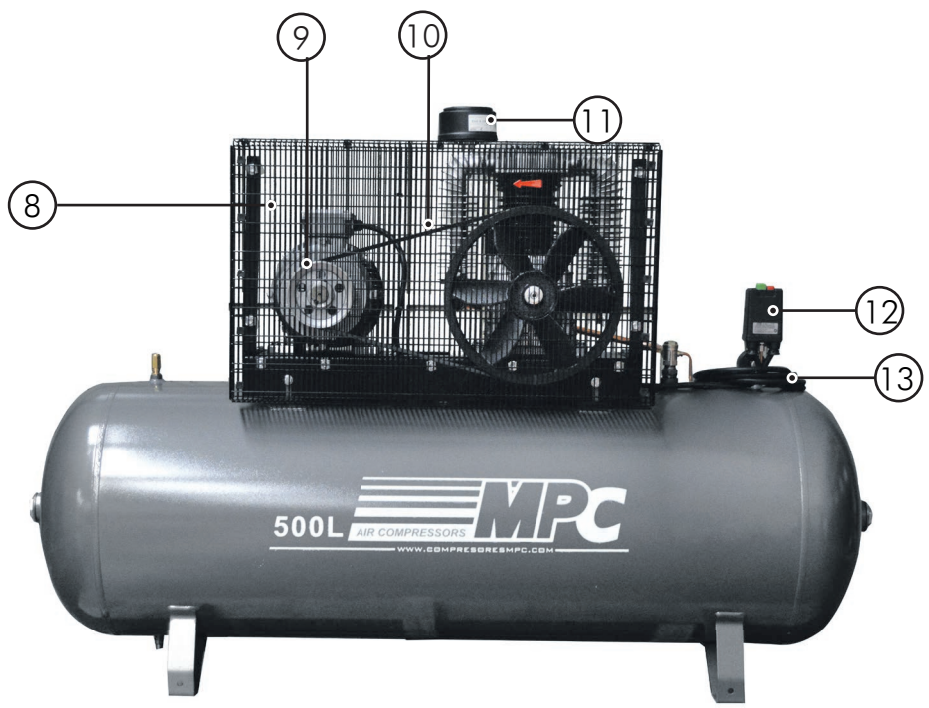

COD. 1.111.028

A

B

COD. 1.111.028
A

REF.	DESCRIPCIÓN	CODIGO	Nº PIEZAS
1	ES- CABEZAL EN- HEAD FR- DIRIGER PT- CABEÇA	1.100.43	1
2	ES- MOTOR 7.5 HP EN- HONDA 7.5 HP FR- HONDA 7.5 HP PT- HONDA MOTOR 7.5 HP	2.312.136	1
3	ES- VALVULA SEGURIDAD 3/8-10 B EN- SAFETY VALVE 3/8-10 B FR- SOUPAPE DE SÉCURITÉ 3/8-10 B PT- VÁLVULA DE SEGURANÇA 3/8-10 B	2.331.311	1
4	ES- GRIFO PURGA EN- PURGE TAP FR- ROBINET DE PURGE PT- TORNEIRA DE PURGA	2.333.577	1
5	ES- VALVULA RETENCIÓN EN- VÁLVULA DE RETENÇÃO FR- CLAPET ANTI-RETOUR PT- VÁLVULA DE RETENÇÃO	6.101.424	1
6	ES- TUBO CARGA EN- TUBO CARGA FR- TUBE DE CHARGE PT- TUBO CARGA	-	1
7	ES- VALVULA DE SEGURIDAD EN- SECURITY VALVE FR- VALVE DE SÉCURITÉ PT- VÁLVULA DE SEGURANÇA	6.120.384	1

B

REF.	DESCRIPCIÓN	CODIGO	Nº PIEZAS
8	ES- KIT PARRILLA EN- GRILL KIT FR- ENSEMBLE GRIL PT- KIT DE GRELHADOR	6.120.384	1
9	ES- POLEA MOTOR EN- ENGINE PULLEY FR- POULIE MOTEUR PT- POLIA DO MOTOR	2.318.245	1
10	ES- CORREA X 2 EN- STRAP X 2 FR- SANGLE X 2 PT- CORREIA X 2	6.100.466	2
11	ES- CARTUCHO FILTRO ASPIRACION EN- SUCTION FILTER CARTRIDGE FR- CARTOUCHE DE FILTRE D'ASPIRATION PT- CARTUCHO DE FILTRO DE SUCCÃO	6.101.380	1
12	ES- PRESOSTATO EN- PRESSURE SWITCH FR- PRESSOSTAT PT- INTERRUPTOR DE PRESSÃO	2.322.113	1
13	ES- CABLE III EN- LEAD III FR- PLOMB III PT- LEAD III	6.100.385	1
14	ES- KIT 4 PATAS GOMA EN- KIT 4 RUBBER LEGS FR- KIT 4 PIEDS EN CAOUTCHOUC PT- KIT 4 PERNAS DE BORRACHA	6.100.500	1