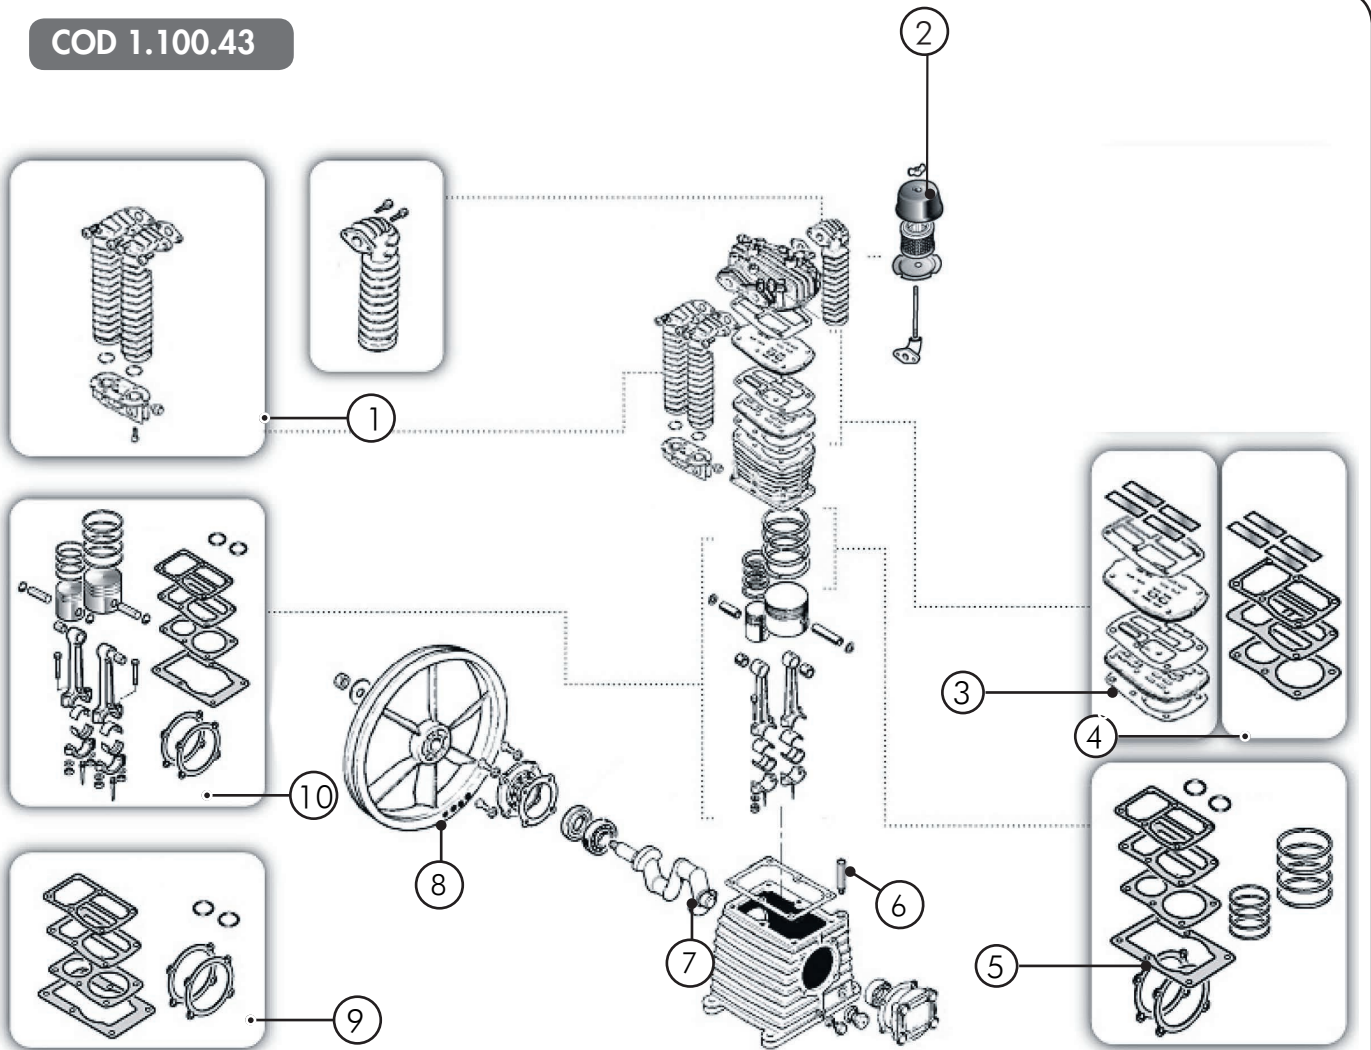

COD 1.100.43

REF.	DESCRIPCIÓN	CODIGO	Nº PIEZAS
1	ES- KIT REFRIGERADOR ENTRE ETAPAS M750/M1600 EN-COOLER KIT BETWEEN STAGES M750/M1600 FR- KIT REFROIDISSEUR ENTRE ETAGES M750/M1600 PT-KIT DE REFRIGERADOR ENTRE ESTÁGIOS M750/M1600	6.101.395	1
2	ES- CARTUCHO RECAMBIO 1.600 EN- SPARE CARTRIDGE 1,600 FR- SPARE CARTRIDGE 1,600 PT- CARTUCHO SOBRESSALENTE 1.600	6.101.380	1
3	ES- KIT PLACA VALVULAS M750 EN- KIT PLAQUE VALVE M750 FR- VALVE PLATE KIT M750 PT- KIT DE PLACA DE VÁLVULA M750	6.101.351	1
4	ES- KIT REPARACION 1 X PLACA DE VALVULAS M750/1600 EN- REPAIR KIT 1 X VALVE PLATE M750/1600 FR- KIT DE REPARATION 1 X PLAQUE DE SOUPAPE M750/1600 PT- KIT DE REPARO 1 X PLACA DE VÁLVULA M750/1600	6.101.383	1
5	ES- JUEGO DE JUNTAS + SEGMENTOS AP/BP M750 (K30) EN-GASKET SET + SEGMENTS AP/BP M750 (K30) FR- JEU DE JUNTAS + SEGMENTOS AP/BP M750 (K30) PT-CONJUNTO DE JUNTAS + SEGMENTOS AP/BP M750 (K30)	6.101.355	1

REF.	DESCRIPCIÓN	CODIGO	Nº PIEZAS
6	ES- CALA ACEITE EN- OIL BREATHER FR- RENIFLARD D'HUILE PT- RESPIRO DE ÓLEO	-	1
7	ES- CIGÜEÑAL EN- CRANKSHAFT FR- VILEBREQUIN PT- VIRABREQUIM	6.101.366	1
8	ES- POLEA CABEZAL 2A EN- HEAD PULLEY 2A FR- POULIE DE TÊTE 2A PT- POLIA CABEÇA 2A	6.101.069	1
9	ES- JUEGO DE JUNTAS EN- BOARD'S GAME FR- JEU DE SOCIETE PT- JOGO DE TABULEIRO	6.101.352	1
10	ES- KIT BIELAS + PINTONS + JUNTAS EN- CONNECTING RODS KIT + PINTONS + GASKETS FR- KIT BIELLES + BROCHES + JOINTS PT- KIT DE BIELA + PINTONS + JUNTAS	6.101.376	1